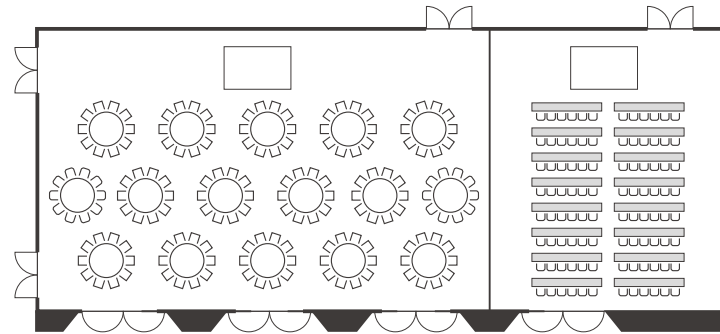

・おしどり(正餐) 160名
THE OSHIDORI Banques 160 persons

・せきれい(スクール) 96名
THE SEKIREI School 96 persons