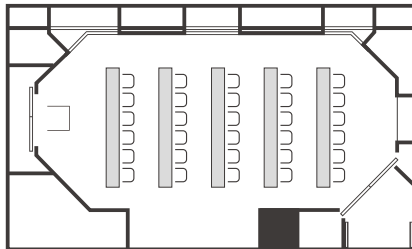

2_F

BANQUET

2階小宴会場は、日本庭園の枯山水をイメージした和モダンの空間です。セミナーやパーティーなどの控室としてもご利用いただけます。

UME

梅（スクール）30名
THE UME School 30 persons