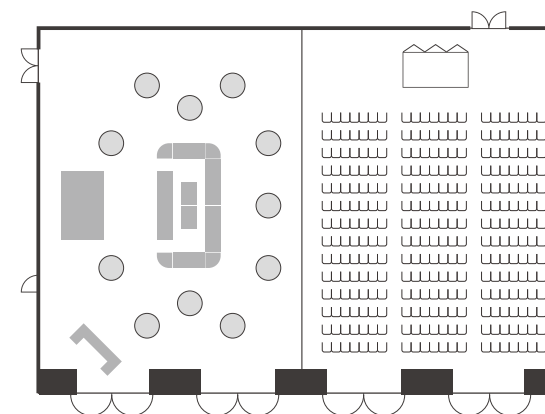

## BANQUET

鳳凰全室(正餐) 300名  
THE HO Banquet 300 persons

鳳凰西(正餐) 160名  
THE HO WEST Banquet 160 persons

鳳凰東(スクール) 192名  
THE HO EAST School 192 persons

鳳凰西(立食) 125名  
THE HO WEST Buffet 125 persons

鳳凰東(シアター) 294名  
THE HO EAST Theater 294 persons

会場名	規模			宴会収容人数		宴会室料	会議収容人数		会議室料		学会・大会・展示会 室料
	面積 m <sup>2</sup>	坪	間口×奥行×天井高	着席	立食	2時間	スクール	シアター	2時間	1時間延長	1日
鳳凰全	551	167	28.7×18.6×5.2	480	500	¥96,800	450	700	¥363,000	¥181,500	¥2,904,000
鳳凰東	277	84	14.5×18.6×5.2	200	250	¥48,400	200	350	¥181,500	¥90,750	¥1,452,000
鳳凰西	271	82	14.2×18.6×5.2	200	250	¥48,400	200	350	¥181,500	¥90,750	¥1,452,000