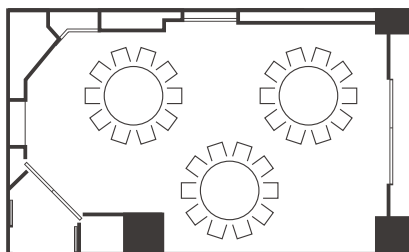

### SAIUN

彩雲(会議) 28名  
THE SAIUN Conference 28 persons

彩雲の間

### SHOUN

祥雲(正餐) 30名  
THE SHOUN Banquet 30 persons

祥雲の間

会場名	規模			宴会収容人数		宴会室料	会議収容人数		会議室料		学会・大会・展示会 室料
	面積㎡	坪	間口×奥行×天井高	着席	立食	2時間	スクール	シアター	2時間	1時間延長	1日
彩雲	45	14	9.3×4.9×2.7	36	40	¥12,100	36	50	¥36,300	¥18,150	¥363,000
祥雲	50	15	9.3×4.9×2.7	36	40	¥12,100	36	50	¥36,300	¥18,150	¥363,000