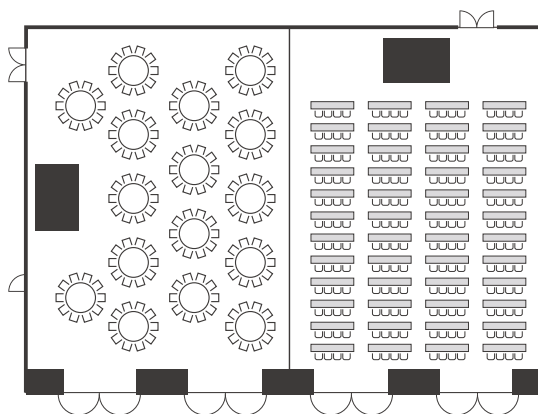

鳳凰西(正餐) 160名
THE HO WEST Banquet 160 persons

鳳凰東(スクール) 192名
THE HO EAST School 192 persons