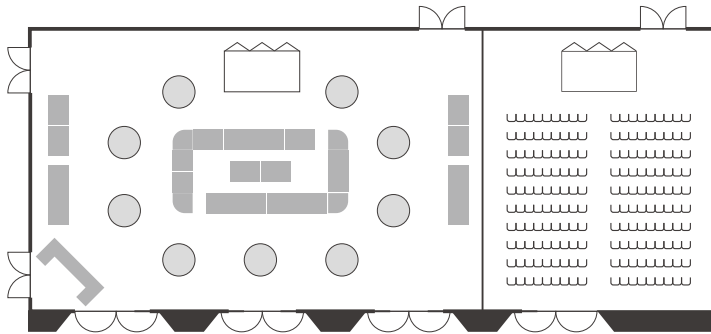

2_F

BANQUET

・おしどり(立食) 100名
THE OSHIDORI Buffet 100 persons

・せきれい(シアター) 144名
THE SEKIREI Theater 144 persons