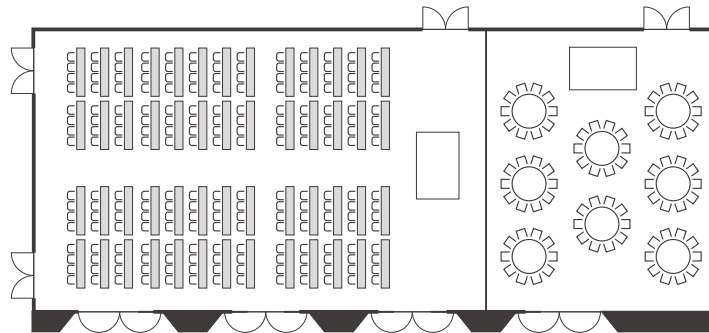

## BANQUET

・おしどり(立食) 100名  
THE OSHIDORI Buffet 100 persons

・せきれい(シアター) 144名  
THE SEKIREI Theater 144 persons

・おしどり(正餐) 160名  
THE OSHIDORI Banques 160 persons

・せきれい(スクール) 96名  
THE SEKIREI School 96 persons

・おしどり(スクール) 208名  
THE OSHIDORI School 208 persons

・せきれい(正餐) 80名  
THE SEKIREI Banquet 80 persons

会場名	規模			宴会収容人数		宴会室料	会議収容人数		会議室料		学会・大会・展示会 室料
	面積㎡	坪	間口×奥行×天井高	着席	立食	2時間	スクール	シアター	2時間	1時間延長	1日
おしどり	284	86	21.2×13.4×3.0	240	250	¥48,400	200	350	¥181,500	¥90,750	¥1,452,000
せきれい	146	44	11.1×13.2×3.0	100	120	¥30,250	100	180	¥90,750	¥45,375	¥847,000