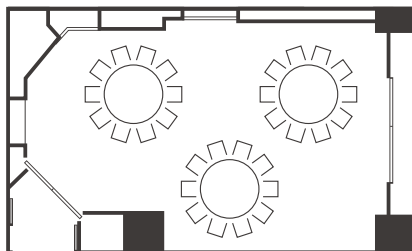

### SAKURA

桜（正餐）30名  
THE SAKURA Banquet 30 persons

桜の間

会場名	規模			宴会収容人数		宴会室料	会議収容人数		会議室料		学会大会展示会 室料
	面積㎡	坪	間口×奥行×天井高	着席	立食	2時間	スクール	シアター	2時間	1時間延長	1日
桜	49	15	9.4×4.9×2.7	36	40	¥12,100	36	50	¥36,300	¥18,150	¥363,000
梅	46	14	9.7×4.9×2.7	36	40	¥12,100	34	50	¥36,300	¥18,150	¥363,000