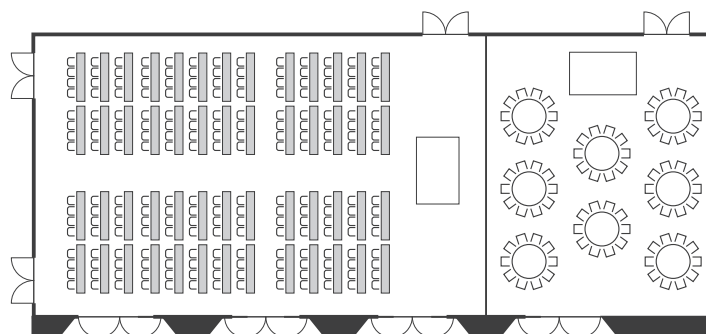

SEKIREI

「せきれい」では、スタイリッシュなニューヨークをイメージしたインテリアが、シックでモダンな空間を作り出しています。ブライダルをはじめ、パーティーから会議まで様々なシーンにご利用いただける宴会場です。

せきれいの間

2_F

BANQUET

・おしどり(立食) 100名
THE OSHIDORI Buffet 100 persons

・せきれい(シアター) 144名
THE SEKIREI Theater 144 persons

・おしどり(正餐) 160名
THE OSHIDORI Banques 160 persons

・せきれい(スクール) 96名
THE SEKIREI School 96 persons

・おしどり(スクール) 208名
THE OSHIDORI School 208 persons

・せきれい(正餐) 80名
THE SEKIREI Banquet 80 persons

会場名	規模			宴会収容人数		宴会室料	会議収容人数		会議室料		学会・大会・展示会 室料
	面積㎡	坪	間口×奥行×天井高	着席	立食	2時間	スクール	シアター	2時間	1時間延長	1日
おしどり	284	86	21.2×13.4×3.0	240	250	¥30,000	200	350	¥120,000	¥60,000	¥1,000,000
せきれい	146	44	11.1×13.2×3.0	100	120	¥20,000	100	180	¥60,000	¥30,000	¥600,000

※上記税抜き価格に別途消費税とサービス料 10% を頂戴いたします。

2^F

BANQUET

2階小宴会場は、日本庭園の枯山水をイメージした和モダンの空間です。セミナーやパーティーなどの控室としてもご利用いただけます。

UME

梅（スクール）30名
THE UME School 30 persons

梅の間

SAKURA

桜（正餐）30名
THE SAKURA Banquet 30 persons

桜の間

会場名	規模			宴会収容人数		宴会室料	会議収容人数		会議室料		学会大会展示会 室料
	面積㎡	坪	間口×奥行×天井高	着席	立食	2時間	スクール	シアター	2時間	1時間延長	1日
桜	49	15	9.4×4.9×2.7	36	40	¥10,000	36	50	¥30,000	¥15,000	¥300,000
梅	46	14	9.7×4.9×2.7	36	40	¥10,000	34	50	¥30,000	¥15,000	¥300,000