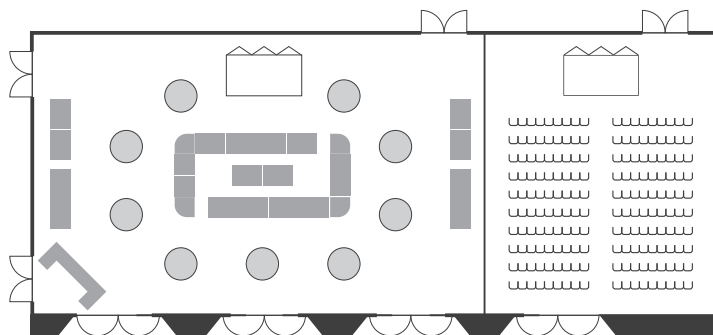

SEKIREI

「せきれい」では、スタイリッシュなニューヨークをイメージしたインテリアが、シックでモダンな空間を作り出しています。ブライダルをはじめ、パーティーから会議まで様々なシーンにご利用いただける宴会場です。

せきれいの間

2_F

BANQUET

・おしどり(立食) 100名
THE OSHIDORI Buffet 100 persons

・せきれい(シアター) 144名
THE SEKIREI Theater 144 persons

・おしどり(正餐) 160名
THE OSHIDORI Banques 160 persons

・せきれい(スクール) 96名
THE SEKIREI School 96 persons

・おしどり(スクール) 208名
THE OSHIDORI School 208 persons

・せきれい(正餐) 80名
THE SEKIREI Banquet 80 persons

会場名	規模			宴会収容人数		宴会室料	会議収容人数		会議室料		学会・大会・展示会 室料
	面積㎡	坪	間口×奥行×天井高	着席	立食	2時間	スクール	シアター	2時間	1時間延長	1日
おしどり	284	86	21.2×13.4×3.0	240	250	¥30,000	200	350	¥120,000	¥60,000	¥1,000,000
せきれい	146	44	11.1×13.2×3.0	100	120	¥20,000	100	180	¥60,000	¥30,000	¥600,000

※上記税抜き価格に別途消費税とサービス料 10% を頂戴いたします。

2^F

BANQUET

2階小宴会場は、日本庭園の枯山水をイメージした和モダンの空間です。セミナーやパーティーなどの控室としてもご利用いただけます。

UME

梅（スクール）30名
THE UME School 30 persons

梅の間

SAKURA

SHOUN

祥雲(正餐) 30名
THE SHOUN Banquet 30 persons

祥雲の間

会場名	規模			宴会収容人数		宴会室料	会議収容人数		会議室料		学会・大会・展示会 室料
	面積㎡	坪	間口×奥行×天井高	着席	立食	2時間	スクール	シアター	2時間	1時間延長	1日
彩雲	45	14	9.3×4.9×2.7	36	40	¥10,000	36	50	¥30,000	¥15,000	¥300,000
祥雲	50	15	9.3×4.9×2.7	36	40	¥10,000	36	50	¥30,000	¥15,000	¥300,000