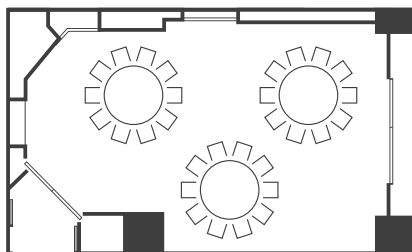

・おしどり(正餐) 160名
THE OSHIDORI Banques 160 persons

・せきれい(スクール) 96名
THE SEKIREI School 96 persons

・おしどり(スクール) 208名
THE OSHIDORI School 208 persons

・せきれい(正餐) 80名
THE SEKIREI Banquet 80 persons

会場名	規模			宴会収容人数		宴会室料	会議収容人数		会議室料		学会・大会・展示会 室料
	面積㎡	坪	間口×奥行×天井高	着席	立食	2時間	スクール	シアター	2時間	1時間延長	1日
おしどり	284	86	21.2×13.4×3.0	240	250	¥30,000	200	350	¥120,000	¥60,000	¥1,000,000
せきれい	146	44	11.1×13.2×3.0	100	120	¥20,000	100	180	¥60,000	¥30,000	¥600,000

※上記税抜き価格に別途消費税とサービス料 10% を頂戴いたします。

2^F

BANQUET

2階小宴会場は、日本庭園の枯山水をイメージした和モダンの空間です。セミナーやパーティーなどの控室としてもご利用いただけます。

UME

梅（スクール）30名
THE UME School 30 persons

梅の間

SAKURA

桜（正餐）30名
THE SAKURA Banquet 30 persons

桜の間

会場名	規模			宴会収容人数		宴会室料	会議収容人数		会議室料		学会大会展示会 室料
	面積㎡	坪	間口×奥行×天井高	着席	立食	2時間	スクール	シアター	2時間	1時間延長	1日
桜	49	15	9.4×4.9×2.7	36	40	¥10,000	36	50	¥30,000	¥15,000	¥300,000
梅	46	14	9.7×4.9×2.7	36	40	¥10,000	34	50	¥30,000	¥15,000	¥300,000

※上記税抜き価格に別途消費税とサービス料10%を頂戴いたします。

3F

BANQUET

3_F

BANQUET

HŌ

吉祥文様とされている「七宝つなぎ」をシンプルながらも迫力のあるデザインにアレンジし天井高5mのスケールを誇る華やかな空間『鳳凰』。ご披露宴や会議、パーティ、セミナーなどお客様のご要望に的確にお応えする各種設備と、多彩な演出、心温まるおもてなしをご用意いたします。

鳳 凰 の 間