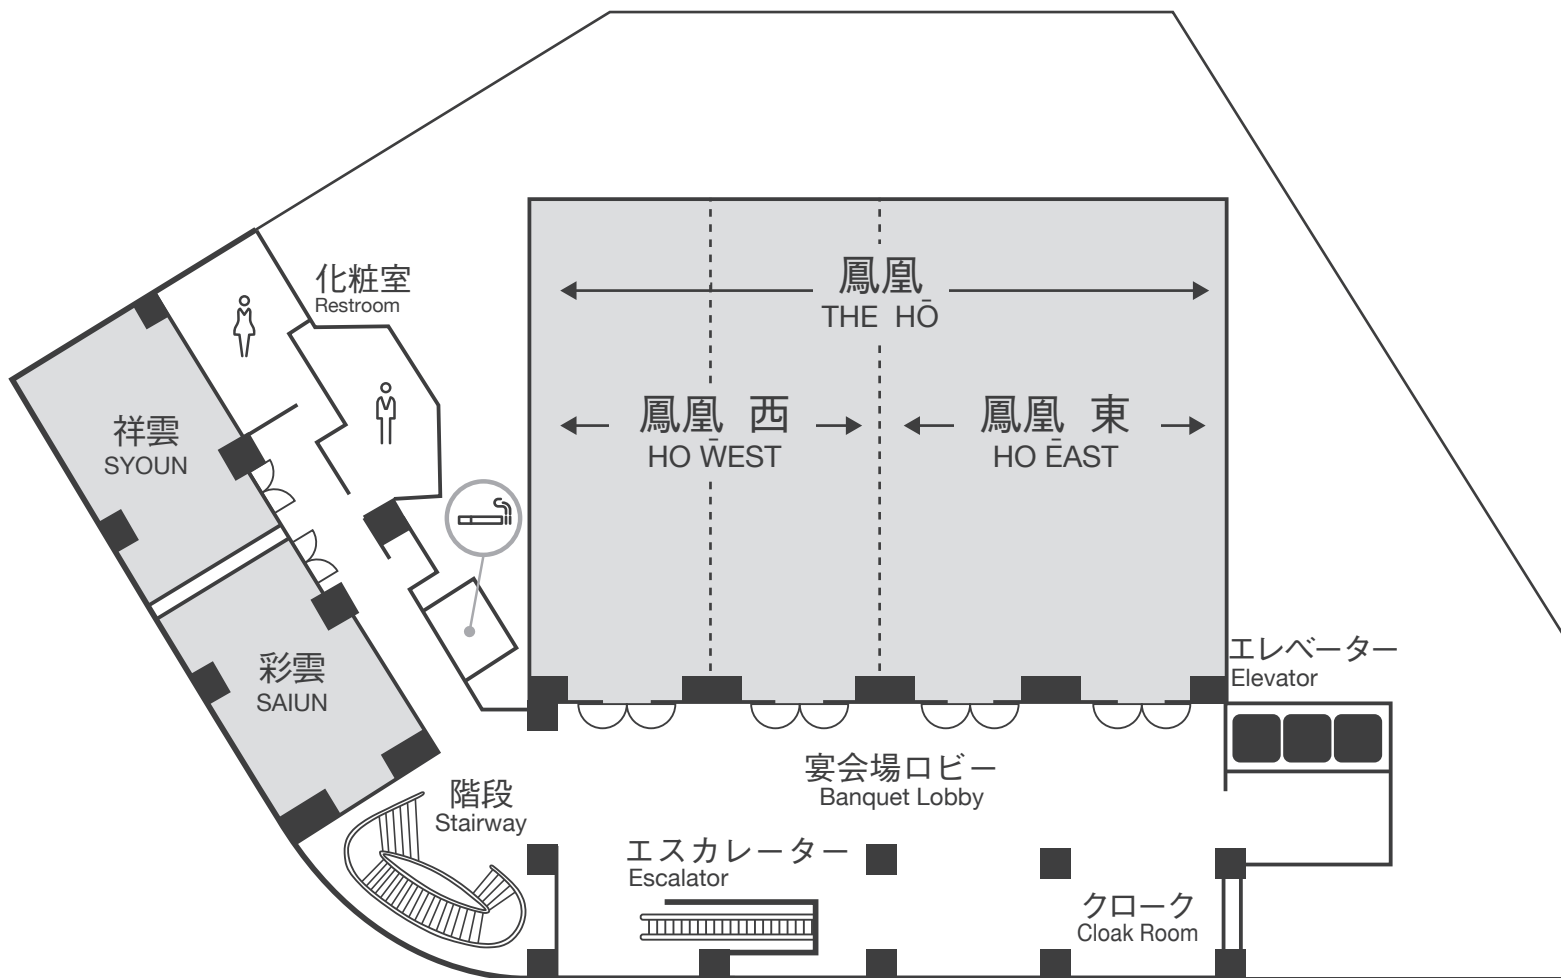

SEKIREI

「せきれい」では、スタイリッシュなニューヨークをイメージしたインテリアが、シックでモダンな空間を作り出しています。ブライダルをはじめ、パーティーから会議まで様々なシーンにご利用いただける宴会場です。

せきれいの間

2_F

BANQUET

・おしどり(立食) 100名
THE OSHIDORI Buffet 100 persons

・せきれい(シアター) 144名
THE SEKIREI Theater 144 persons

※上記税抜き価格に別途消費税とサービス料 10% を頂戴いたします。

2^F

BANQUET

2階小宴会場は、日本庭園の枯山水をイメージした和モダンの空間です。セミナーやパーティーなどの控室としてもご利用いただけます。

UME

梅（スクール）30名
THE UME School 30 persons

梅の間

SAKURA

桜（正餐）30名
THE SAKURA Banquet 30 persons

桜の間

会場名	規模			宴会収容人数		宴会室料	会議収容人数		会議室料		学会大会展示会 室料
	面積㎡	坪	間口×奥行×天井高	着席	立食	2時間	スクール	シアター	2時間	1時間延長	1日
桜	49	15	9.4×4.9×2.7	36	40	¥10,000	36	50	¥30,000	¥15,000	¥300,000
梅	46	14	9.7×4.9×2.7	36	40	¥10,000	34	50	¥30,000	¥15,000	¥300,000

※上記税抜き価格に別途消費税とサービス料10%を頂戴いたします。

3F

BANQUET

3_F

BANQUET

HŌ

吉祥文様とされている「七宝つなぎ」をシンプルながらも迫力のあるデザインにアレンジし天井高5mのスケールを誇る華やかな空間『鳳凰』。ご披露宴や会議、パーティ、セミナーなどお客様のご要望に的確にお応えする各種設備と、多彩な演出、心温まるおもてなしをご用意いたします。

鳳 凰 の 間