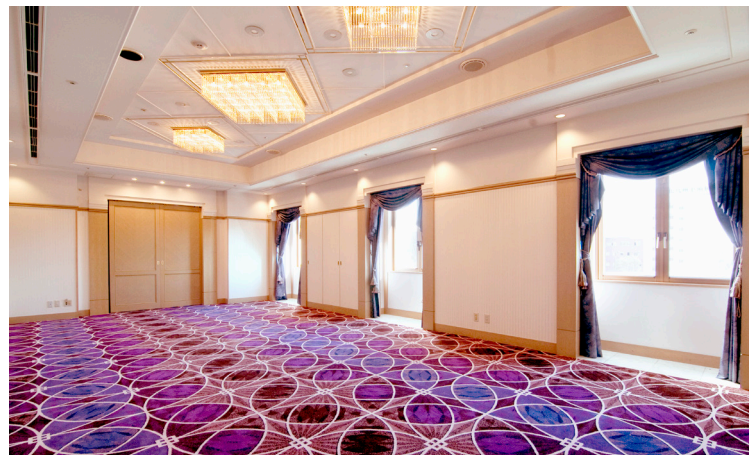

※上記税抜き価格に別途消費税とサービス料10%を頂戴いたします。

3^F

BANQUET

ご結納などのおめでたい席や、昼食をかねた小会議やセミナーのスペースとして最適な3階小宴会場。

細やかなおもてなしで、印象的な集いを演出いたします。

SAIUN

彩雲(会議) 28名
THE SAIUN Conference 28 persons

彩雲の間

SHOUN

祥雲(正餐) 30名
THE SHOUN Banquet 30 persons

祥雲の間

会場名	規模			宴会収容人数		宴会室料	会議収容人数		会議室料		学会・大会・展示会 室料
	面積㎡	坪	間口×奥行×天井高	着席	立食	2時間	スクール	シアター	2時間	1時間延長	1日
彩雲	45	14	9.3×4.9×2.7	36	40	¥10,000	36	50	¥30,000	¥15,000	¥300,000
祥雲	50	15	9.3×4.9×2.7	36	40	¥10,000	36	50	¥30,000	¥15,000	¥300,000