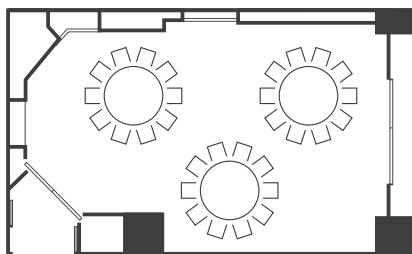

※上記税抜き価格に別途消費税とサービス料10%を頂戴いたします。

3F

BANQUET

3_F

BANQUET

HŌ

吉祥文様とされている「七宝つなぎ」をシンプルながらも迫力のあるデザインにアレンジし天井高5mのスケールを誇る華やかな空間『鳳凰』。ご披露宴や会議、パーティ、セミナーなどお客様のご要望に的確にお応えする各種設備と、多彩な演出、心温まるおもてなしをご用意いたします。

鳳 凰 の 間

会場名	規模			宴会収容人数		宴会室料	会議収容人数		会議室料		学会・大会・展示会 室料
	面積 m ²	坪	間口×奥行×天井高	着席	立食	2時間	スクール	シアター	2時間	1時間延長	1日
鳳凰全	551	167	28.7×18.6×5.2	480	500	¥60,000	450	700	¥240,000	¥120,000	¥2,000,000
鳳凰東	277	84	14.5×18.6×5.2	200	250	¥30,000	200	350	¥120,000	¥60,000	¥1,000,000
鳳凰西	271	82	14.2×18.6×5.2	200	250	¥30,000	200	350	¥120,000	¥60,000	¥1,000,000

※上記税抜き価格に別途消費税とサービス料10%を頂戴いたします。

3^F

BANQUET

ご結納などのおめでたい席や、昼食をかねた小会議やセミナーのスペースとして最適な3階小宴会場。

細やかなおもてなしで、印象的な集いを演出いたします。

SAIUN

彩雲(会議) 28名
THE SAIUN Conference 28 persons

彩雲の間

SHOUN

祥雲(正餐) 30名
THE SHOUN Banquet 30 persons

祥雲の間

会場名	規模			宴会収容人数		宴会室料	会議収容人数		会議室料		学会・大会・展示会 室料
	面積㎡	坪	間口×奥行×天井高	着席	立食	2時間	スクール	シアター	2時間	1時間延長	1日
彩雲	45	14	9.3×4.9×2.7	36	40	¥10,000	36	50	¥30,000	¥15,000	¥300,000
祥雲	50	15	9.3×4.9×2.7	36	40	¥10,000	36	50	¥30,000	¥15,000	¥300,000