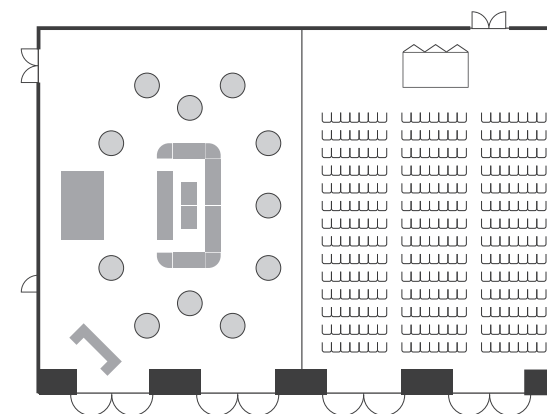

※上記税抜き価格に別途消費税とサービス料10%を頂戴いたします。

3F

BANQUET

3_F

BANQUET

HŌ

吉祥文様とされている「七宝つなぎ」をシンプルながらも迫力のあるデザインにアレンジし天井高5mのスケールを誇る華やかな空間『鳳凰』。ご披露宴や会議、パーティ、セミナーなどお客様のご要望に的確にお応えする各種設備と、多彩な演出、心温まるおもてなしをご用意いたします。

鳳 凰 の 間

3F

BANQUET

鳳凰全室(正餐) 300名
THE HO Banquet 300 persons

鳳凰西(正餐) 160名
THE HO WEST Banquet 160 persons

鳳凰東(スクール) 192名
THE HO EAST School 192 persons

鳳凰西(立食) 125名
THE HO WEST Buffet 125 persons

鳳凰東(シアター) 294名
THE HO EAST Theater 294 persons

会場名	規模			宴会収容人数		宴会室料	会議収容人数		会議室料		学会・大会・展示会 室料
	面積 m ²	坪	間口×奥行×天井高	着席	立食	2時間	スクール	シアター	2時間	1時間延長	1日
鳳凰全	551	167	28.7×18.6×5.2	480	500	¥60,000	450	700	¥240,000	¥120,000	¥2,000,000
鳳凰東	277	84	14.5×18.6×5.2	200	250	¥30,000	200	350	¥120,000	¥60,000	¥1,000,000
鳳凰西	271	82	14.2×18.6×5.2	200	250	¥30,000	200	350	¥120,000	¥60,000	¥1,000,000

※上記税抜き価格に別途消費税とサービス料10%を頂戴いたします。

3^F

BANQUET

ご結納などのおめでたい席や、昼食をかねた小会議やセミナーのスペースとして最適な3階小宴会場。

細やかなおもてなしで、印象的な集いを演出いたします。

SAIUN

彩雲(会議) 28名
THE SAIUN Conference 28 persons

彩雲の間