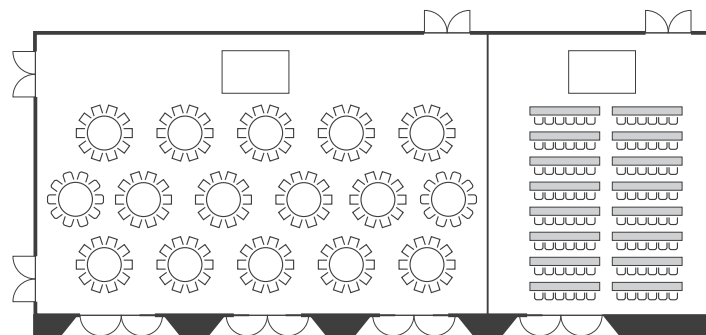

SEKIREI

「せきれい」では、スタイリッシュなニューヨークをイメージしたインテリアが、シックでモダンな空間を作り出しています。ブライダルをはじめ、パーティーから会議まで様々なシーンにご利用いただける宴会場です。

せきれいの間

2_F

BANQUET

・おしどり(立食) 100名
THE OSHIDORI Buffet 100 persons

・せきれい(シアター) 144名
THE SEKIREI Theater 144 persons

・おしどり(正餐) 160名
THE OSHIDORI Banques 160 persons

・せきれい(スクール) 96名
THE SEKIREI School 96 persons

・おしどり(スクール) 208名
THE OSHIDORI School 208 persons

・せきれい(正餐) 80名
THE SEKIREI Banquet 80 persons

会場名	規模			宴会収容人数		宴会室料	会議収容人数		会議室料		学会・大会・展示会 室料
	面積㎡	坪	間口×奥行×天井高	着席	立食	2時間	スクール	シアター	2時間	1時間延長	1日
おしどり	284	86	21.2×13.4×3.0	240	250	¥30,000	200	350	¥120,000	¥60,000	¥1,000,000
せきれい	146	44	11.1×13.2×3.0	100	120	¥20,000	100	180	¥60,000	¥30,000	¥600,000