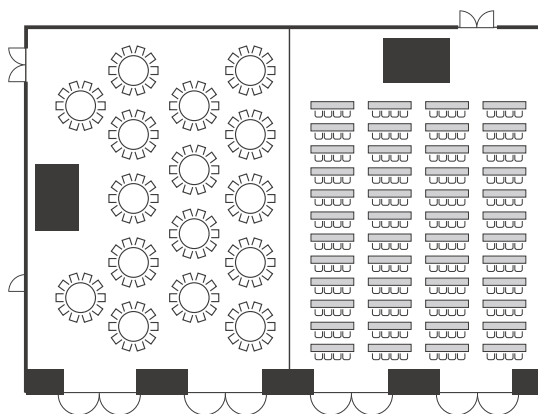

SEKIREI

「せきれい」では、スタイリッシュなニューヨークをイメージしたインテリアが、シックでモダンな空間を作り出しています。ブライダルをはじめ、パーティーから会議まで様々なシーンにご利用いただける宴会場です。

せきれいの間

2_F

BANQUET

・おしどり(立食) 100名
THE OSHIDORI Buffet 100 persons

・せきれい(シアター) 144名
THE SEKIREI Theater 144 persons

桜（正餐）30名
THE SAKURA Banquet 30 persons

桜の間

会場名	規模			宴会収容人数		宴会室料	会議収容人数		会議室料		学会大会展示会 室料
	面積㎡	坪	間口×奥行×天井高	着席	立食	2時間	スクール	シアター	2時間	1時間延長	1日
桜	49	15	9.4×4.9×2.7	36	40	¥10,000	36	50	¥30,000	¥15,000	¥300,000
梅	46	14	9.7×4.9×2.7	36	40	¥10,000	34	50	¥30,000	¥15,000	¥300,000

※上記税抜き価格に別途消費税とサービス料10%を頂戴いたします。

3F

BANQUET

3_F

BANQUET

HŌ

吉祥文様とされている「七宝つなぎ」をシンプルながらも迫力のあるデザインにアレンジし天井高5mのスケールを誇る華やかな空間『鳳凰』。ご披露宴や会議、パーティ、セミナーなどお客様のご要望に的確にお応えする各種設備と、多彩な演出、心温まるおもてなしをご用意いたします。

鳳 凰 の 間

3F

BANQUET

鳳凰全室(正餐) 300名
THE HO Banquet 300 persons

鳳凰西(正餐) 160名
THE HO WEST Banquet 160 persons

鳳凰東(スクール) 192名
THE HO EAST School 192 persons

鳳凰西(立食) 125名
THE HO WEST Buffet 125 persons

鳳凰東(シアター) 294名
THE HO EAST Theater 294 persons