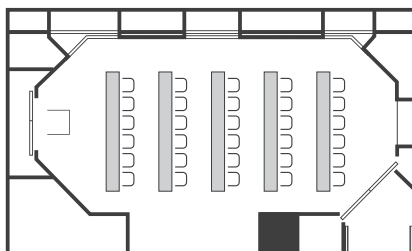

・おしどり(正餐) 160名
THE OSHIDORI Banques 160 persons

・せきれい(スクール) 96名
THE SEKIREI School 96 persons

・おしどり(スクール) 208名
THE OSHIDORI School 208 persons

・せきれい(正餐) 80名
THE SEKIREI Banquet 80 persons

会場名	規模			宴会収容人数		宴会室料	会議収容人数		会議室料		学会・大会・展示会 室料
	面積㎡	坪	間口×奥行×天井高	着席	立食	2時間	スクール	シアター	2時間	1時間延長	1日
おしどり	284	86	21.2×13.4×3.0	240	250	¥30,000	200	350	¥120,000	¥60,000	¥1,000,000
せきれい	146	44	11.1×13.2×3.0	100	120	¥20,000	100	180	¥60,000	¥30,000	¥600,000

※上記税抜き価格に別途消費税とサービス料 10% を頂戴いたします。

2^F

BANQUET

2階小宴会場は、日本庭園の枯山水をイメージした和モダンの空間です。セミナーやパーティーなどの控室としてもご利用いただけます。

UME

梅（スクール）30名
THE UME School 30 persons

梅の間

SAKURA

桜（正餐）30名
THE SAKURA Banquet 30 persons

桜の間

会場名	規模			宴会収容人数		宴会室料	会議収容人数		会議室料		学会大会展示会 室料
	面積㎡	坪	間口×奥行×天井高	着席	立食	2時間	スクール	シアター	2時間	1時間延長	1日
桜	49	15	9.4×4.9×2.7	36	40	¥10,000	36	50	¥30,000	¥15,000	¥300,000
梅	46	14	9.7×4.9×2.7	36	40	¥10,000	34	50	¥30,000	¥15,000	¥300,000