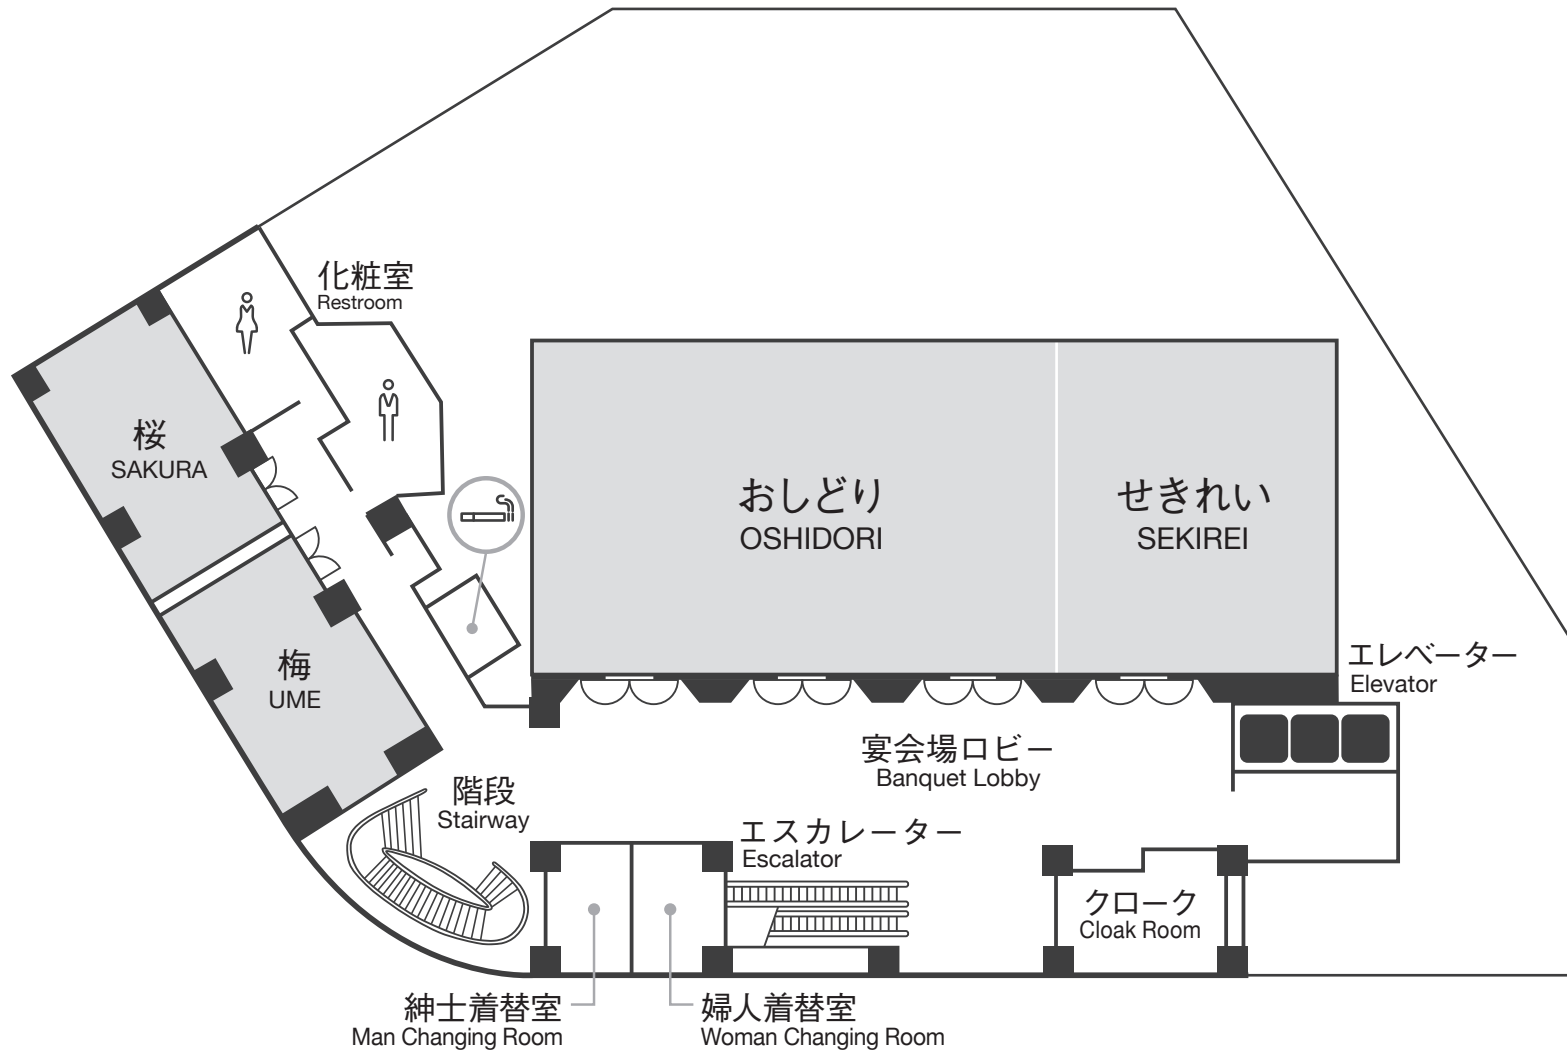

THE NEW
hotel kumamoto

2F

BANQUET

2^F

BANQUET

OSHIDORI

落ち着いた色調とデザインでまとめた気品ある室内装飾の「おしどり」。各種のご宴会をはじめ会議、セミナー、説明会など、幅広くご利用いただけます。

おしどりの間

SEKIREI

「せきれい」では、スタイリッシュなニューヨークをイメージしたインテリアが、シックでモダンな空間を作り出しています。ブライダルをはじめ、パーティーから会議まで様々なシーンにご利用いただける宴会場です。

せきれいの間

2_F

BANQUET

・おしどり(立食) 100名
THE OSHIDORI Buffet 100 persons

・せきれい(シアター) 144名
THE SEKIREI Theater 144 persons

・おしどり(正餐) 160名
THE OSHIDORI Banques 160 persons

・せきれい(スクール) 96名
THE SEKIREI School 96 persons

・おしどり(スクール) 208名
THE OSHIDORI School 208 persons

・せきれい(正餐) 80名
THE SEKIREI Banquet 80 persons

会場名	規模			宴会収容人数		宴会室料	会議収容人数		会議室料		学会・大会・展示会 室料
	面積㎡	坪	間口×奥行×天井高	着席	立食	2時間	スクール	シアター	2時間	1時間延長	1日
おしどり	284	86	21.2×13.4×3.0	240	250	¥30,000	200	350	¥120,000	¥60,000	¥1,000,000
せきれい	146	44	11.1×13.2×3.0	100	120	¥20,000	100	180	¥60,000	¥30,000	¥600,000

※上記税抜き価格に別途消費税とサービス料 10% を頂戴いたします。

2^F

BANQUET

2階小宴会場は、日本庭園の枯山水をイメージした和モダンの空間です。セミナーやパーティーなどの控室としてもご利用いただけます。

UME

梅（スクール）30名
THE UME School 30 persons

梅の間

SAKURA